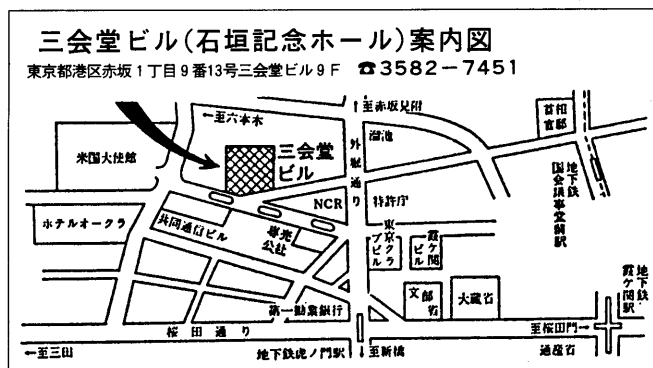

1. 8年11月12日 親睦ゴルフ大会(14名) 優勝・大谷和男氏(33年卒) 準優勝・織田清孝氏(31年卒) 於・多摩カントリークラブ
2. 9年1月25日 役員会開催(50名) 9年度同窓会、名簿発刊、同窓会減少化対策等を審議。
3. 9年2月11日 空母・インデペンデンス号、防大見学会を行う。(役員対象43名) 於・横須賀市

6. 平成8年度会計報告

●東京丸高会平成8年度会計報告

自:平成8年4月1日
至:平成9年3月31日

新事業積立金会計

収入の部		支出の部	
総会費	916,000	総会費	1,311,804
通信連絡費	795,000	通信連絡費	678,964
寄付・広告費	555,500	総務費	546,691
会合費・その他	290,851	(収支差額)	19,892
合計	2,557,351	合計	2,557,351

平成7年度繰越金	¥4,004,584
平成8年度収支差額	¥19,892
平成8年度残高 (次年度繰越金)	¥4,024,476

※収支差額は新事業積立金会計に繰り入れる。

7. 特別講演講師・塩田咲子氏の略歴と要旨

略歴 一橋大学大学院社会学研究科博士課程終了。専攻は社会政策。

現在、高崎経済大学地域政策学部教授。

この間、労働省職業能力開発審議会、東京都労働審議会などの委員を経験。現在は、東京都労働協議会委員および埼玉県職業能力開発審議会委員としても活躍。

講演 『高齢化社会に向けて』

21世紀高齢社会に向けて、現在あらゆる分野で政策の見直しが始まっています。そこで社会保障のゆくえんについて、皆さんの関心の高い公的年金を中心に、年金制度の仕組や1999年の改革に向けての動きなどを、紹介します。

8. 新学校長紹介

柴野昭彦校長先生に代り関博徳(せき・ひろのり)先生が就任されました。略歴はつぎのとおりです。

S15.7.7生。県立高瀬高等学校から東京教育大学文学部文学科を卒業。丸亀高校をふり出しに観音寺一高、三豊工業高教頭、善通寺一高校長、県教育委員会高校教育課長補佐、保健体育課長、教育次長を歴任。この4月より丸亀高校校長に就任。

<会場案内>

- ●地下鉄=銀座線 虎ノ門駅より徒歩5分。
- 丸の内線 国会議事堂前駅より徒歩7分。